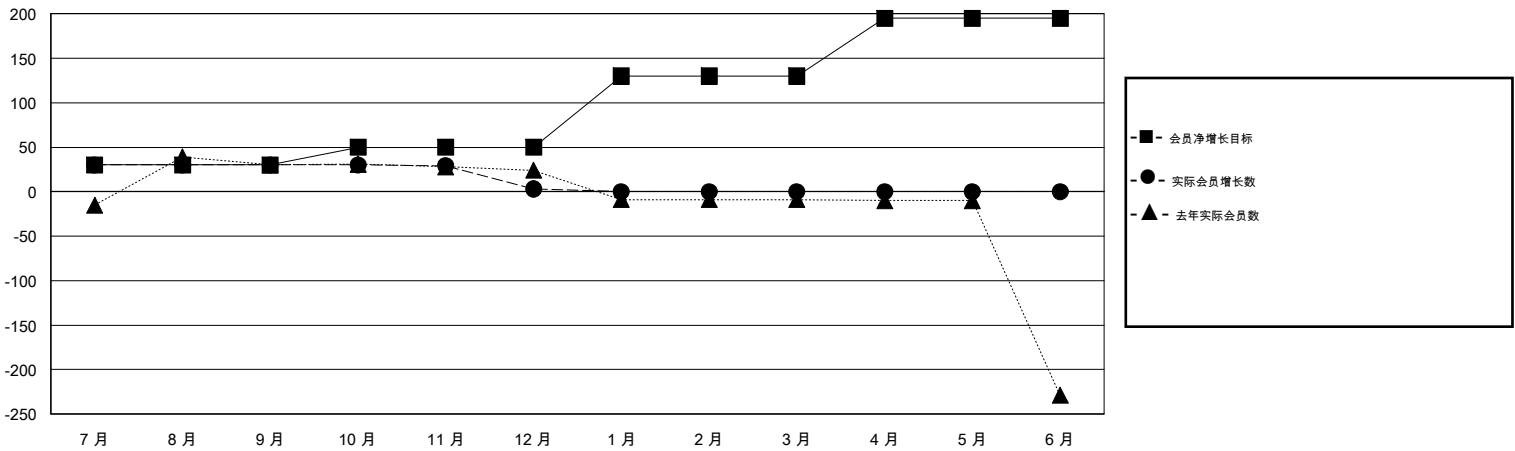

# MONTHLY MEMBERSHIP PROGRESS REPORT

District 391

Results as of: 12/31/2019

GMT:

地点 CHINA

GMT宪章区

分会			
成果 2019-2020			
季	新分会目标	新会	会员流失的分会
7月/8月/9月	1	0	0
10月/11月/12月	1	0	0
1月/2月/3月	2	0	0
4月/5月/6月	2	0	0

位会员@每位须缴			
成果 2019-2020			
季	会员净增长目标	实际会员增长数	实际退会会员 (包括转会)
7月/8月/9月	30	65	18
10月/11月/12月	20	0	27
1月/2月/3月	80	0	0
4月/5月/6月	65	0	0

目标与实际新会累积

目标和实际会员累积

已取消的分会: 0	12 CLUBS OF 36 增添1位或以上的新会员	性别分布 男 590 (63.58%) 女 338 (36.42%)
放弃的会员 过世 0 分会已取消 0 其他 45 总计 45	<a href="#">点击这里取得累计会员数据</a>	总计家庭单位会员数 79 支付减半会费的家庭会员 42