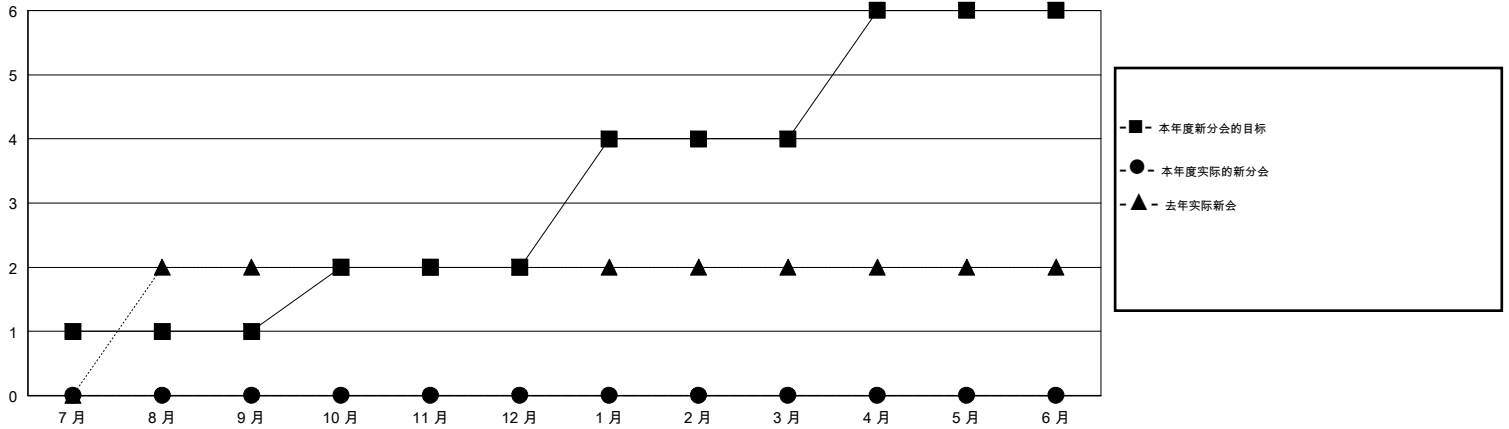

# MONTHLY MEMBERSHIP PROGRESS REPORT

District 391

Results as of: 12/31/2019

GMT:

地点 CHINA

GMT宪章区

分会			
成果 2019-2020			
季	新分会目标	新会	会员流失的分会
7月/8月/9月	1	0	0
10月/11月/12月	1	0	0
1月/2月/3月	2	0	0
4月/5月/6月	2	0	0

位会员@每位须缴			
成果 2019-2020			
季	会员净增长目标	实际会员增长数	实际退会会员 (包括转会)
7月/8月/9月	30	65	18
10月/11月/12月	20	0	27
1月/2月/3月	80	0	0
4月/5月/6月	65	0	0

目标与实际新会累积

目标和实际会员累积

已取消的分会: 0	12 CLUBS OF 36 增添1位或以上的新会员	性别分布 男 590 (63.58%) 女 338 (36.42%)
放弃的会员 过世 0 分会已取消 0 其他 45 总计 45	<a href="#">点击这里取得累计会员数据</a>	总计家庭单位会员数 79 支付减半会费的家庭会员 42